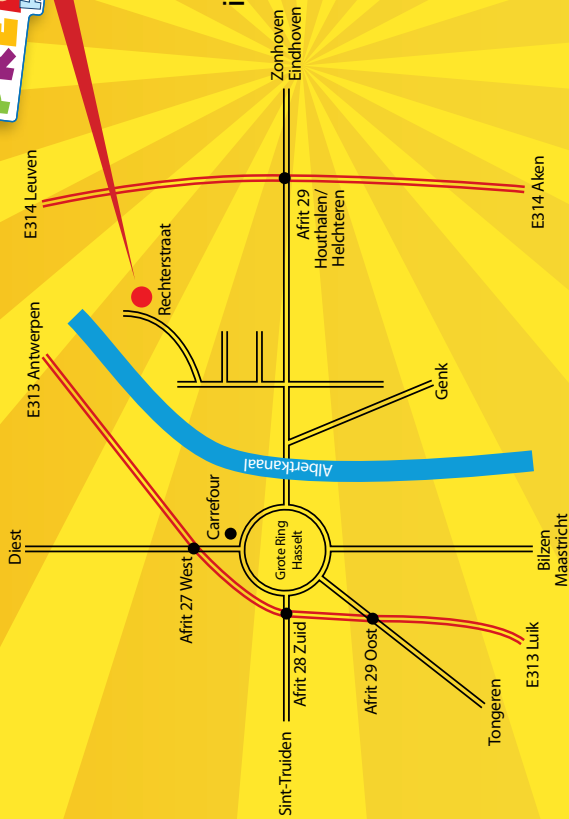

Rechterstraat 69
3500 Hasselt
tel. 011 26 21 31
info@pretlandhasselt.be
www.pretland.be