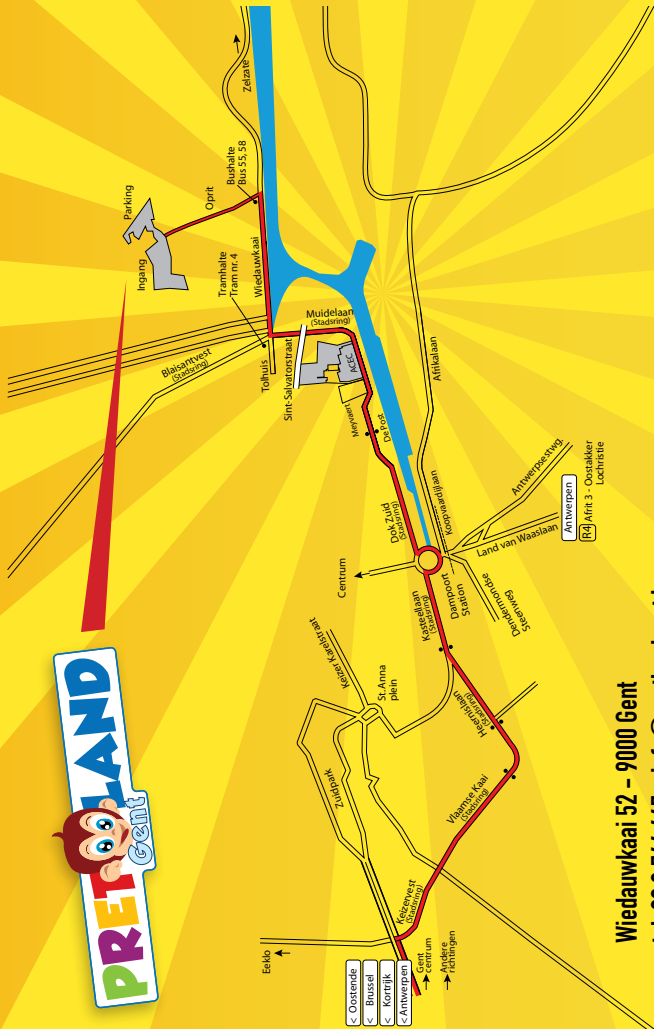

Wiedauwkaai 52 - 9000 Gent
tel. 09 3 744 447 - info@pretlandgent.be
www.pretland.be